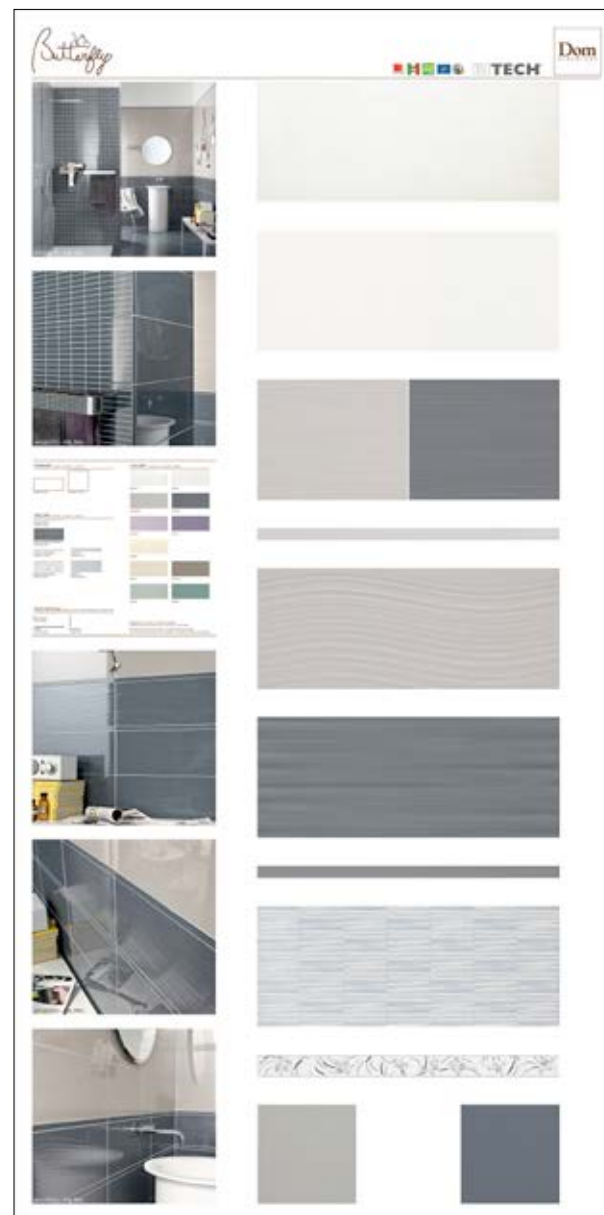

CHIUSO

INTERNO

FORMATO BINDER
APERTO: 890x240 mm
CHIUSO: 280x240 mm

codice: 08KTDBU

BUTTERFLY

BINDER

codice: 08P12GDBU2

codice: 08P12GDBU4

codice: 08P12GDBU6

codice: 08P12GDBU9

FORMATO PLANCE RETRO PANNELLI
538x538 mm

DIMENSIONI ESPOSITORE
LARGHEZZA: 760 mm
ALTEZZA: 1210 mm
PROFONDITÀ: 570 mm

codice: 08EXPOBUN

ESPOSITORE

BUTTERFLY

FORMATO PANNELLI ESPOSITORE
520x900 mm