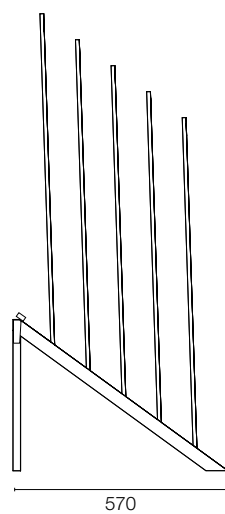

merchandising - BUTTERFLY

COPERTINA

FORMATO POCKET
APERTO: 320x210 mm
CHIUSO: 160x210 mm

INTERNO

codice: 08FDBU

POCKET

BUTTERFLY

ESTERNO

CHIUSO

INTERNO

FORMATO BINDER
APERTO: 890x240 mm
CHIUSO: 280x240 mm

codice: 08KTDBU

BUTTERFLY

BINDER

codice: 08P12GDBU2

codice: 08P12GDBU4

codice: 08P12GDBU6

codice: 08P12GDBU9

FORMATO PLANCE RETRO PANNELLI
538x538 mm

DIMENSIONI ESPOSITORE
LARGHEZZA: 760 mm
ALTEZZA: 1210 mm
PROFONDITÀ: 570 mm

codice: 08EXPOBUN

ESPOSITORE

BUTTERFLY

FORMATO PANNELLI ESPOSITORE
520x900 mm

codice: 08DBU40

codice: 08DBU04

codice: 08DBU02

codice: 08DBU09

codice: 08DBU06

codice: 08DBUPAV

FORMATO FAESITE
530x780 mm