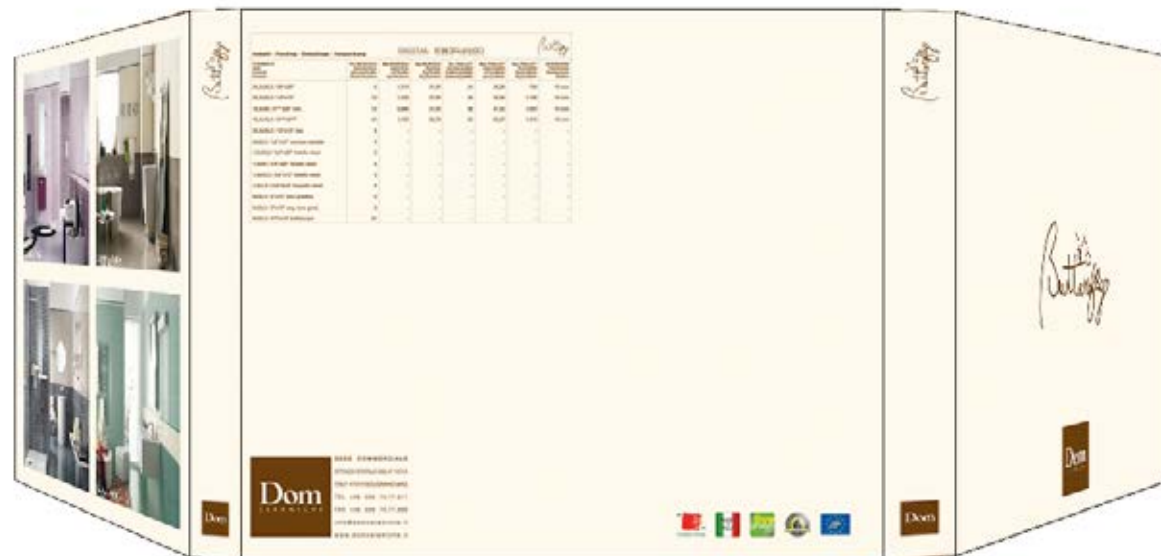

merchandising - BUTTERFLY

COPERTINA

FORMATO POCKET
APERTO: 320x210 mm
CHIUSO: 160x210 mm

INTERNO

codice: 08FDBU

POCKET

BUTTERFLY

ESTERNO

CHIUSO

INTERNO

FORMATO BINDER
APERTO: 890x240 mm
CHIUSO: 280x240 mm

codice: 08KTDBU

BUTTERFLY

BINDER

codice: 08P12GDBU2

codice: 08P12GDBU4

codice: 08P12GDBU6

codice: 08P12GDBU9

FORMATO PLANCE RETRO PANNELLI
538x538 mm

DIMENSIONI ESPOSITORE
LARGHEZZA: 760 mm
ALTEZZA: 1210 mm
PROFONDITÀ: 570 mm

codice: 08EXPOBUN

ESPOSITORE

BUTTERFLY

FORMATO PANNELLI ESPOSITORE
520x900 mm

codice: 08DBU40

codice: 08DBU04

codice: 08DBU02

codice: 08DBU09

codice: 08DBU06

codice: 08DBUPAV

FORMATO FAESITE
530x780 mm