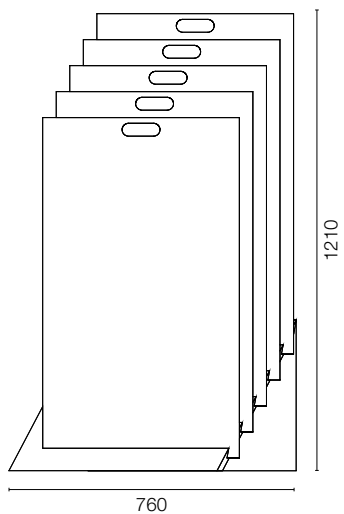

merchandising - BUTTERFLY

COPERTINA

FORMATO POCKET
APERTO: 320x210 mm
CHIUSO: 160x210 mm

INTERNO

codice: 08FDBU

POCKET

BUTTERFLY

ESTERNO

CHIUSO

INTERNO

FORMATO BINDER
APERTO: 890x240 mm
CHIUSO: 280x240 mm

codice: 08KTDBU

BUTTERFLY

BINDER

codice: 08P12GDBU2

codice: 08P12GDBU4

codice: 08P12GDBU6

codice: 08P12GDBU9

FORMATO PLANCE RETRO PANNELLI
538x538 mm

DIMENSIONI ESPOSITORE
LARGHEZZA: 760 mm
ALTEZZA: 1210 mm
PROFONDITÀ: 570 mm

codice: 08EXPOBUN

ESPOSITORE

BUTTERFLY

FORMATO PANNELLI ESPOSITORE
520x900 mm

codice: 08DBU40

codice: 08DBU04

codice: 08DBU02

codice: 08DBU09

codice: 08DBU06

codice: 08DBUPAV

FORMATO FAESITE
530x780 mm