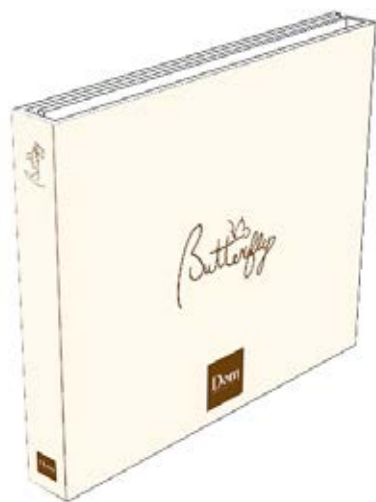

merchandising - BUTTERFLY

COPERTINA

FORMATO POCKET
APERTO: 320x210 mm
CHIUSO: 160x210 mm

INTERNO

codice: 08FDBU

POCKET

BUTTERFLY

ESTERNO

CHIUSO

INTERNO

FORMATO BINDER
APERTO: 890x240 mm
CHIUSO: 280x240 mm

codice: 08KTDBU

BUTTERFLY

BINDER

codice: 08P12GDBU2

codice: 08P12GDBU4