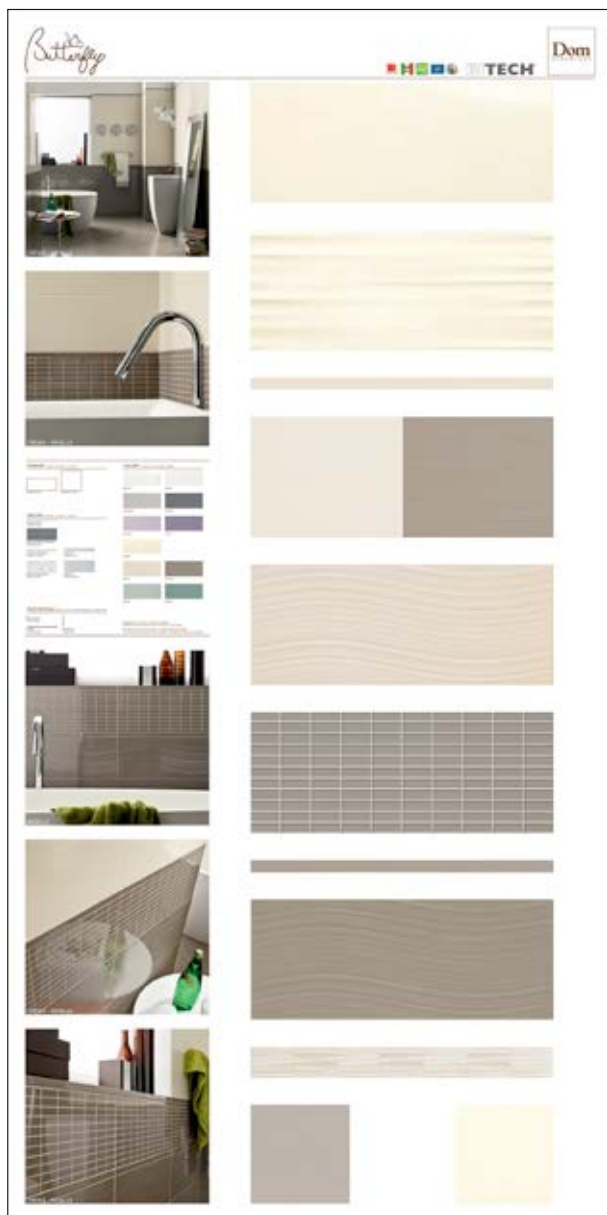

CHIUSO

INTERNO

FORMATO BINDER
APERTO: 890x240 mm
CHIUSO: 280x240 mm

codice: 08KTDBU

BUTTERFLY

BINDER

codice: 08P12GDBU2

codice: 08P12GDBU4

codice: 08P12GDBU6

codice: 08P12GDBU9

FORMATO PLANCE RETRO PANNELLI
538x538 mm

DIMENSIONI ESPOSITORE
LARGHEZZA: 760 mm
ALTEZZA: 1210 mm
PROFONDITÀ: 570 mm

codice: 08EXPOBUN

ESPOSITORE

BUTTERFLY

FORMATO PANNELLI ESPOSITORE
520x900 mm