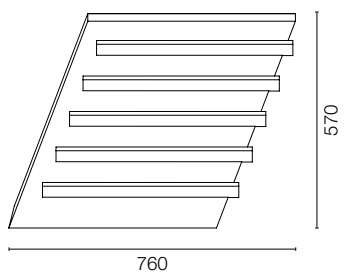

merchandising - BUTTERFLY

COPERTINA

FORMATO POCKET
APERTO: 320x210 mm
CHIUSO: 160x210 mm

INTERNO

codice: 08FDBU

POCKET

BUTTERFLY

ESTERNO

CHIUSO

INTERNO

FORMATO BINDER
APERTO: 890x240 mm
CHIUSO: 280x240 mm

codice: 08KTDBU

BUTTERFLY

BINDER

codice: 08P12GDBU2

codice: 08P12GDBU4

codice: 08P12GDBU6

codice: 08P12GDBU9

FORMATO PLANCE RETRO PANNELLI
538x538 mm

DIMENSIONI ESPOSITORE
LARGHEZZA: 760 mm
ALTEZZA: 1210 mm
PROFONDITÀ: 570 mm

codice: 08EXPOBUN

ESPOSITORE

BUTTERFLY

FORMATO PANNELLI ESPOSITORE
520x900 mm

codice: 08DBU40

codice: 08DBU04

codice: 08DBU02

codice: 08DBU09

codice: 08DBU06

codice: 08DBUPAV

FORMATO FAESITE
530x780 mm