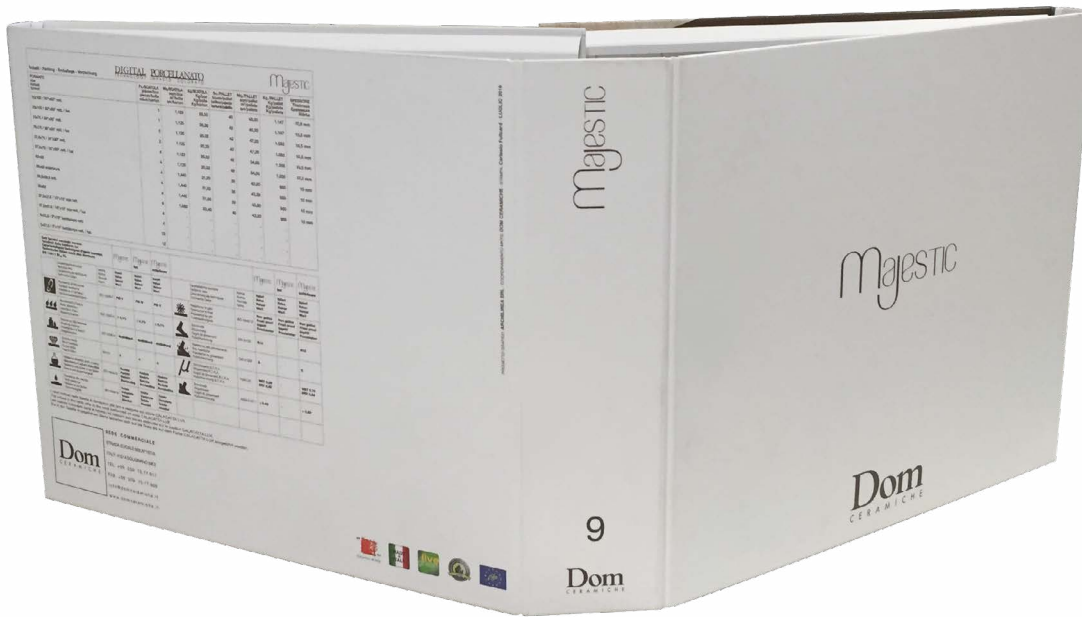

merchandising - MAJESTIC

COPERTINA

FORMATO POCKET
APERTO: 320x210 mm
CHIUSO: 160x210 mm

INTERNO

codice: 08FDMJ

COPERTINA

FORMATO CATALOGO
APERTO: 560x238 mm
CHIUSO: 280x238 mm

INTERNO

codice: 08CDMJ

ESTERNO

CHIUSO

INTERNO

codice: 08KTDMJ

FORMATO BINDER
 APERTO: 890x240 mm
 CHIUSO: 280x240 mm

DIMENSIONI ESPOSITORE
LARGHEZZA: 750 mm
ALTEZZA: 1810 mm
PROFONDITÀ: 550 mm

FORMATO GRAFICA
750x300 mm

codice: 08EXPDMJC

MAJESTIC

ESPOSITORE ITALIA

DIMENSIONI ESPOSITORE
LARGHEZZA: 750 mm
ALTEZZA: 1810 mm
PROFONDITÀ: 550 mm

codice: 08EXPODMJ150

ESPOSITORE PEZZI

MAJESTIC