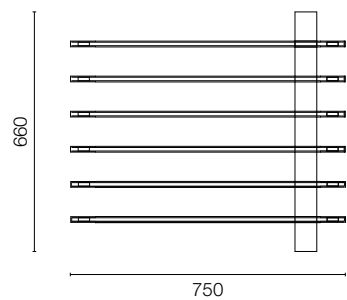

merchandising - MAJESTIC

COPERTINA

FORMATO POCKET
APERTO: 320x210 mm
CHIUSO: 160x210 mm

INTERNO

codice: 08FDMJ

COPERTINA

FORMATO CATALOGO
APERTO: 560x238 mm
CHIUSO: 280x238 mm

INTERNO

codice: 08CDMJ

ESTERNO

CHIUSO

INTERNO

codice: 08KTDMJ

FORMATO BINDER
 APERTO: 890x240 mm
 CHIUSO: 280x240 mm

DIMENSIONI ESPOSITORE
LARGHEZZA: 750 mm
ALTEZZA: 1810 mm
PROFONDITÀ: 550 mm

FORMATO GRAFICA
750x300 mm

codice: 08EXPDMJC

MAJESTIC

ESPOSITORE ITALIA

DIMENSIONI ESPOSITORE
LARGHEZZA: 750 mm
ALTEZZA: 1810 mm
PROFONDITÀ: 550 mm

codice: 08EXPODMJ150

ESPOSITORE PEZZI

MAJESTIC