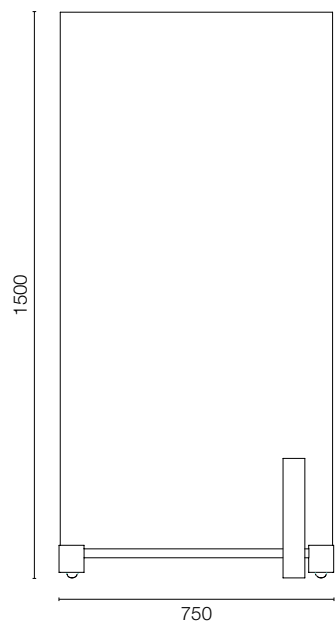

merchandising - MAJESTIC

COPERTINA

FORMATO POCKET
APERTO: 320x210 mm
CHIUSO: 160x210 mm

INTERNO

codice: 08FDMJ

COPERTINA

FORMATO CATALOGO
APERTO: 560x238 mm
CHIUSO: 280x238 mm

INTERNO

codice: 08CDMJ

ESTERNO

CHIUSO

INTERNO

codice: 08KTDMJ

FORMATO BINDER
 APERTO: 890x240 mm
 CHIUSO: 280x240 mm

DIMENSIONI ESPOSITORE
LARGHEZZA: 750 mm
ALTEZZA: 1810 mm
PROFONDITÀ: 550 mm

FORMATO GRAFICA
750x300 mm

codice: 08EXPDMJC

MAJESTIC

ESPOSITORE ITALIA

DIMENSIONI ESPOSITORE
LARGHEZZA: 750 mm
ALTEZZA: 1810 mm
PROFONDITÀ: 550 mm

codice: 08EXPODMJ150

ESPOSITORE PEZZI

MAJESTIC