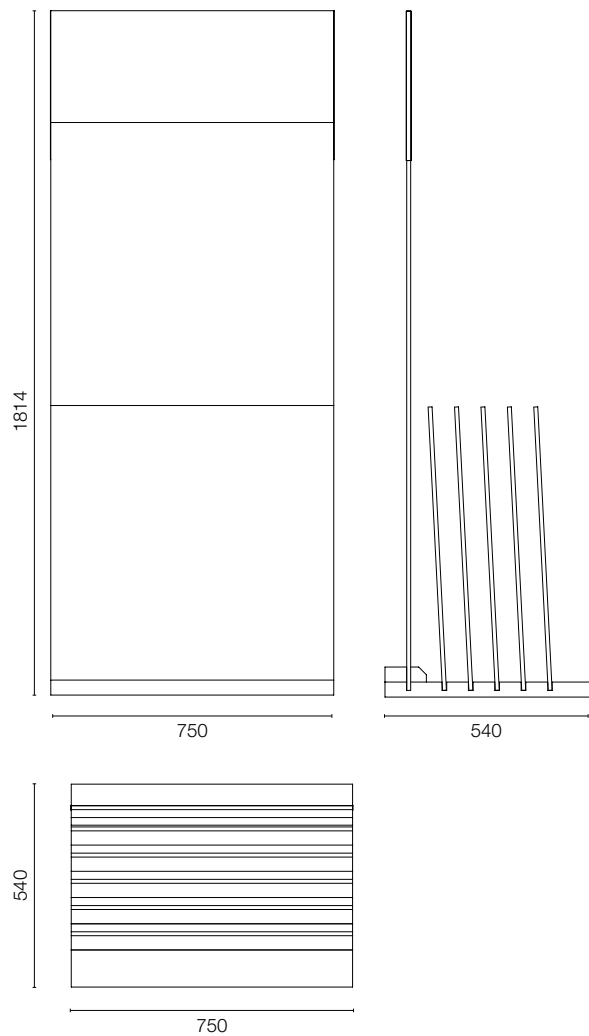

merchandising - MAJESTIC

COPERTINA

FORMATO POCKET
APERTO: 320x210 mm
CHIUSO: 160x210 mm

INTERNO

codice: 08FDMJ

COPERTINA

FORMATO CATALOGO
APERTO: 560x238 mm
CHIUSO: 280x238 mm

INTERNO

codice: 08CDMJ

ESTERNO

CHIUSO

INTERNO

codice: 08KTDMJ

FORMATO BINDER
 APERTO: 890x240 mm
 CHIUSO: 280x240 mm

DIMENSIONI ESPOSITORE
LARGHEZZA: 750 mm
ALTEZZA: 1810 mm
PROFONDITÀ: 550 mm

FORMATO GRAFICA
750x300 mm

codice: 08EXPDMJC

MAJESTIC

ESPOSITORE ITALIA

DIMENSIONI ESPOSITORE
LARGHEZZA: 750 mm
ALTEZZA: 1810 mm
PROFONDITÀ: 550 mm

codice: 08EXPODMJ150

ESPOSITORE PEZZI

MAJESTIC