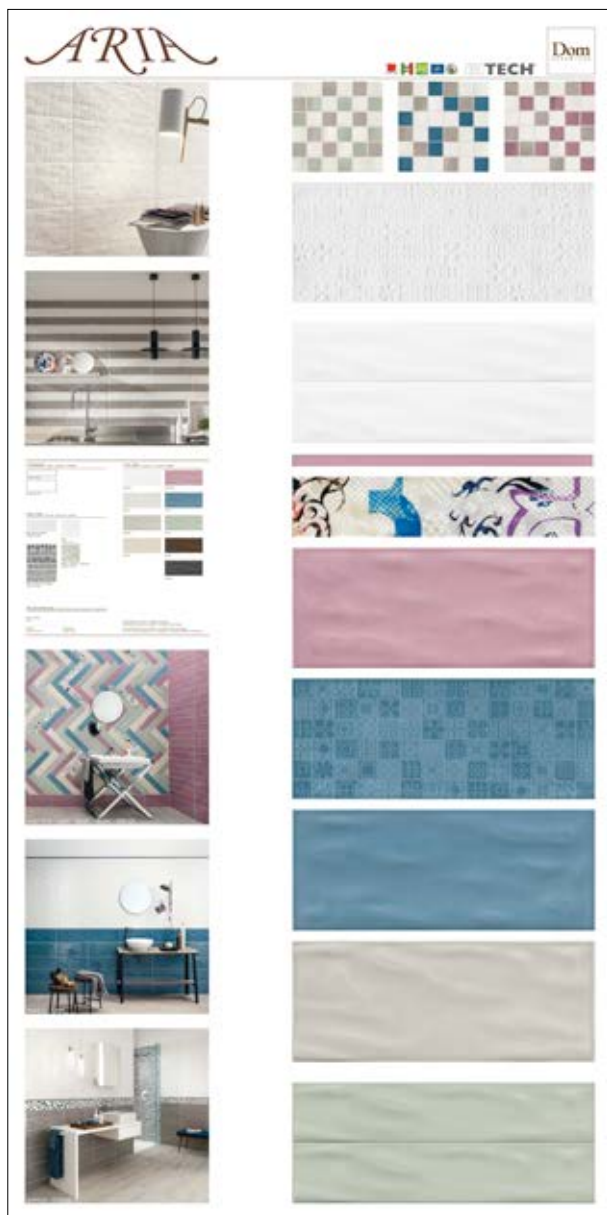

codice: 08P12GDARW