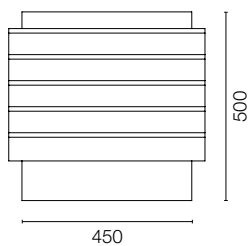

merchandising - ARIA

COPERTINA

FORMATO POCKET
APERTO: 320x210 mm
CHIUSO: 160x210 mm

INTERNO

codice: 08FDAR

COPERTINA

FORMATO CATALOGO
APERTO: 560x238 mm
CHIUSO: 280x238 mm

INTERNO

codice: 08CDAR

ESTERNO

CHIUSO

INTERNO

FORMATO BINDER
APERTO: 890x240 mm
CHIUSO: 280x240 mm

codice: 08KTDAR

codice: 08P12GDARW

codice: 08P12GDARM

FORMATO PLANCE RETRO PANNELLI
538x630 mm

codice: 08EXPODAR

DIMENSIONI ESPOSITORE
LARGHEZZA: 450 mm
ALTEZZA: 910 mm
PROFONDITÀ: 500 mm

FORMATO PANNELLI ESPOSITORE
520x900 mm

codice: 88CADCS

PANNELLI 80x80

ARIA

FORMATO FAESITE
530x780 mm

codice: 08DAR249F

codice: 08DAR153F

codice: 08DAR727F