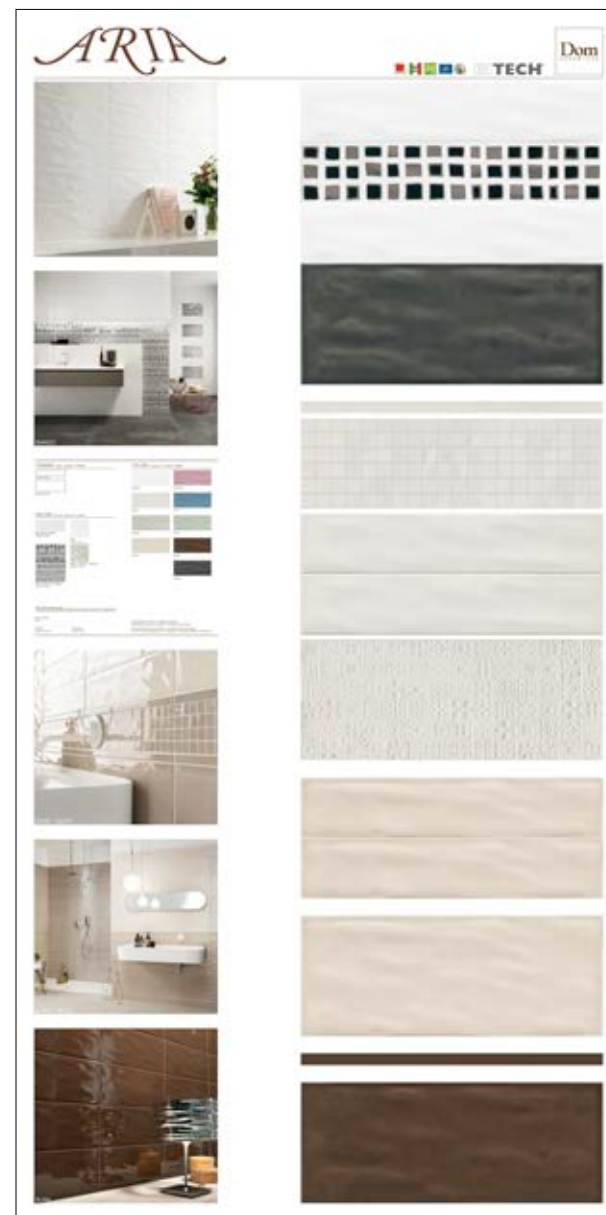

codice: 08CDAR

ESTERNO

CHIUSO

INTERNO

FORMATO BINDER
APERTO: 890x240 mm
CHIUSO: 280x240 mm

codice: 08KTDAR

codice: 08P12GDARW

codice: 08P12GDARM