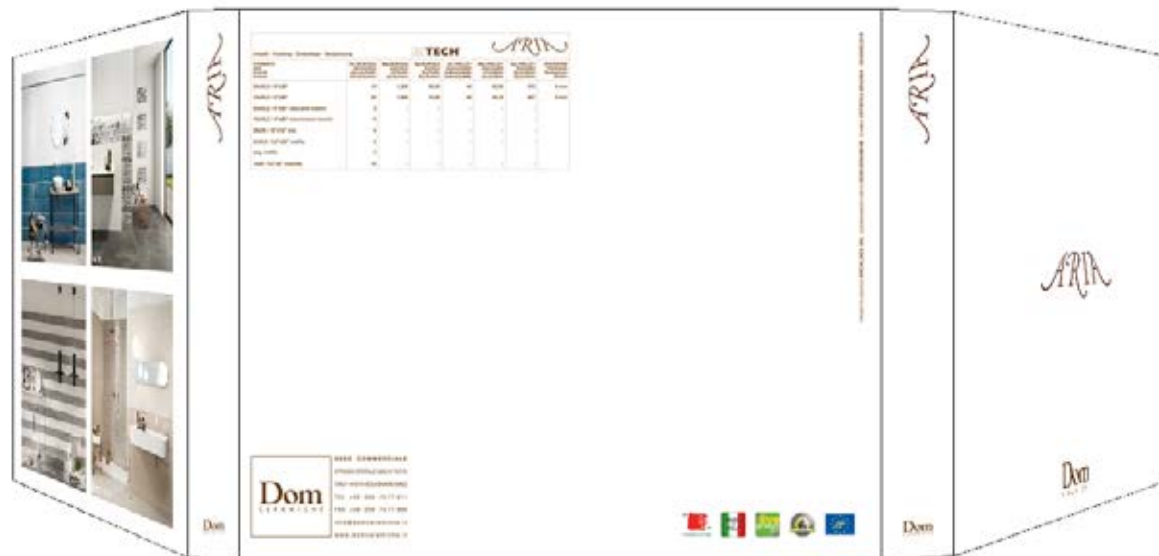

merchandising - ARIA

COPERTINA

FORMATO POCKET
APERTO: 320x210 mm
CHIUSO: 160x210 mm

INTERNO

codice: 08FDAR

COPERTINA

FORMATO CATALOGO
APERTO: 560x238 mm
CHIUSO: 280x238 mm

INTERNO

codice: 08CDAR

ESTERNO

CHIUSO

INTERNO

FORMATO BINDER
APERTO: 890x240 mm
CHIUSO: 280x240 mm

codice: 08KTDAR

codice: 08P12GDARW

codice: 08P12GDARM

FORMATO PLANCE RETRO PANNELLI
538x630 mm

codice: 08EXPODAR

DIMENSIONI ESPOSITORE
LARGHEZZA: 450 mm
ALTEZZA: 910 mm
PROFONDITÀ: 500 mm

FORMATO PANNELLI ESPOSITORE
520x900 mm

codice: 88CADCS

PANNELLI 80x80

ARIA

FORMATO FAESITE
530x780 mm

codice: 08DAR249F

codice: 08DAR153F

codice: 08DAR727F