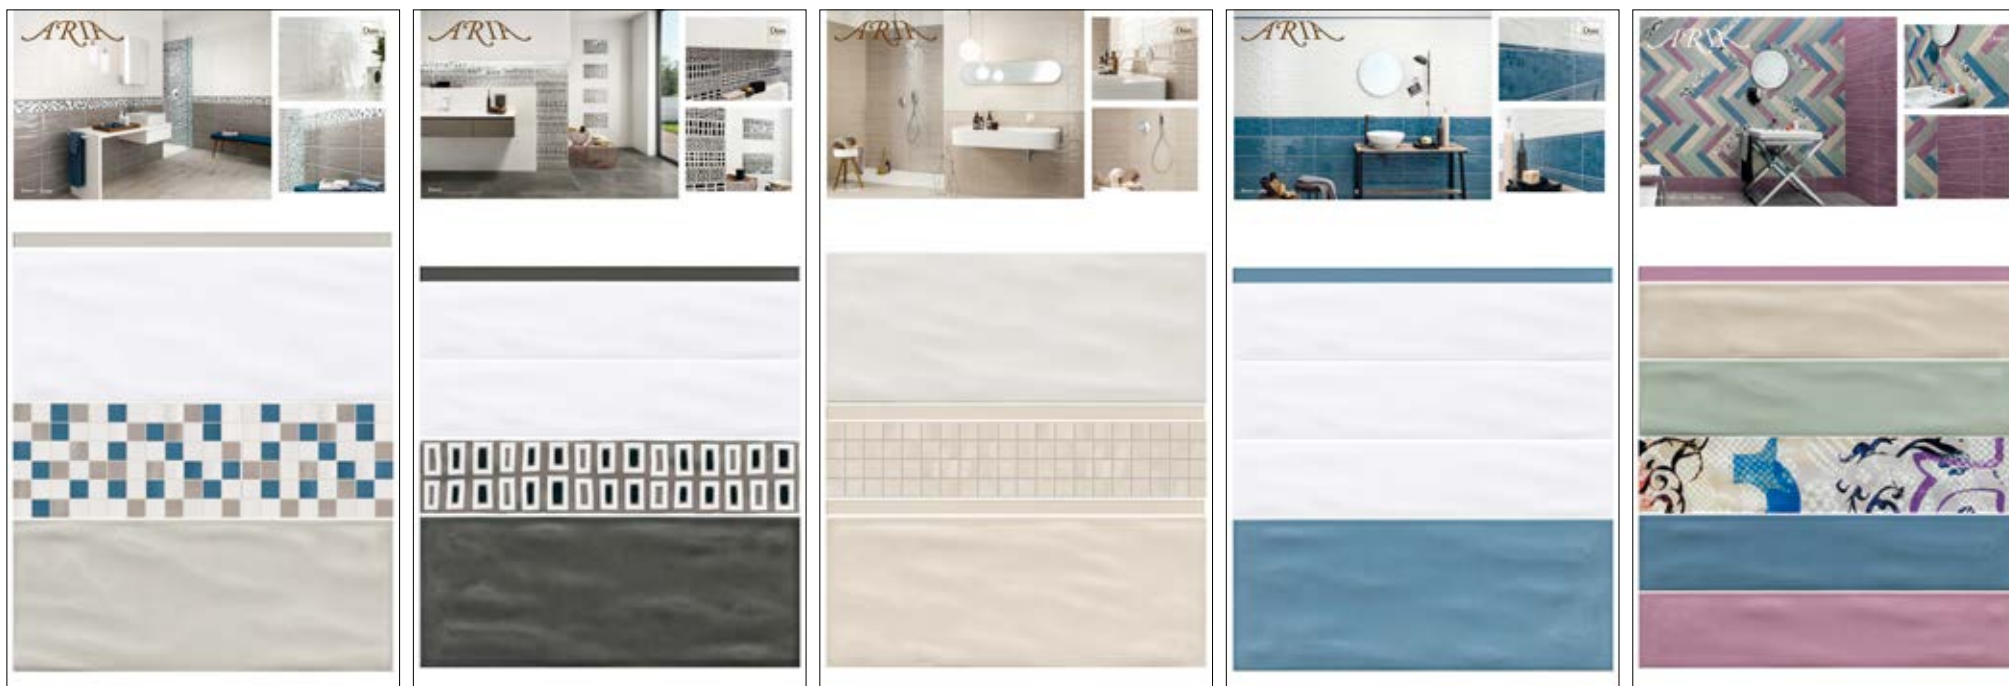

DIMENSIONI ESPOSITORE
LARGHEZZA: 450 mm
ALTEZZA: 910 mm
PROFONDITÀ: 500 mm

FORMATO PANNELLI ESPOSITORE
520x900 mm