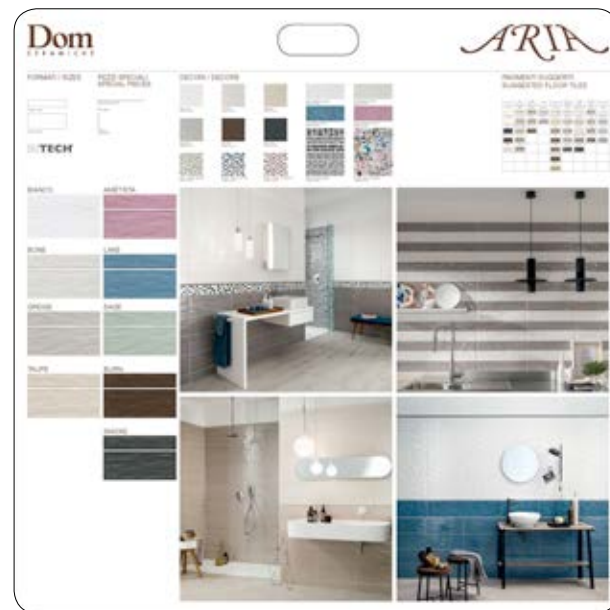

FORMATO PLANCE RETRO PANNELLI
538x630 mm

codice: 08EXPODAR

DIMENSIONI ESPOSITORE
LARGHEZZA: 450 mm
ALTEZZA: 910 mm
PROFONDITÀ: 500 mm

FORMATO PANNELLI ESPOSITORE
520x900 mm

codice: 88CADCS

PANNELLI 80x80

ARIA