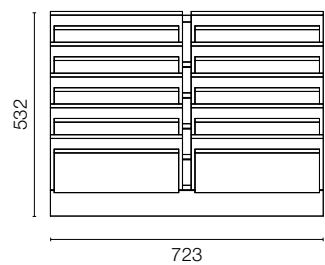

merchandising - SPOTLIGHT

Dom
CERAMICHE

COPERTINA

FORMATO CATALOGO
APERTO: 560x238 mm
CHIUSO: 280x238 mm

INTERNO

codice: 08CDSG

INTERNO

Forex Riepilogativo
FRONTE

RETRO

FORMATO VALIGETTA
APERTO: 730x1020 mm
CHIUSO: 35x102 mm

codice: 08VALDSG

codice: 08P12GDSG1*

codice: 08P12GDSG2*

* posa personalizzabile
customizable laying

FORMATO SINOTTICO
1005x2010 mm

DIMENSIONI ESPOSITORE
LARGHEZZA: 723 mm
ALTEZZA: 1465 mm
PROFONDITÀ: 532 mm

codice: 08EXPODSG

DIMENSIONE PANNELLI
350x1300 mm

DIMENSIONE PANNELLI
350x1300 mm