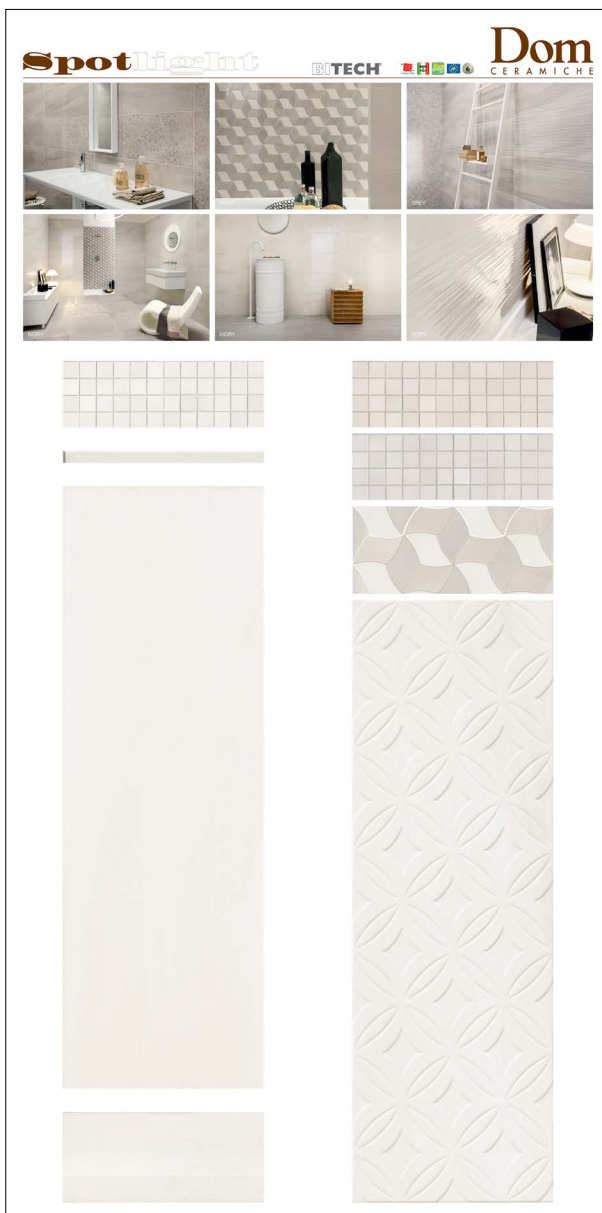

merchandising - SPOTLIGHT

Dom
CERAMICHE

COPERTINA

FORMATO CATALOGO
APERTO: 560x238 mm
CHIUSO: 280x238 mm

INTERNO

codice: 08CDSG

INTERNO

Forex Riepilogativo
FRONTE

RETRO

FORMATO VALIGETTA
APERTO: 730x1020 mm
CHIUSO: 35x102 mm

codice: 08VALDSG

codice: 08P12GDSG1*

codice: 08P12GDSG2*

* posa personalizzabile
customizable laying

FORMATO SINOTTICO
1005x2010 mm

DIMENSIONI ESPOSITORE
LARGHEZZA: 723 mm
ALTEZZA: 1465 mm
PROFONDITÀ: 532 mm