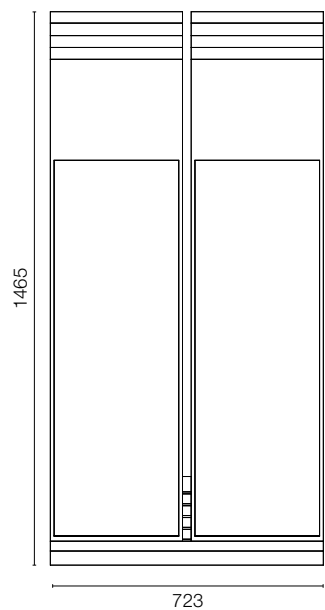

merchandising - SPOTLIGHT

Dom
CERAMICHE

COPERTINA

FORMATO CATALOGO
APERTO: 560x238 mm
CHIUSO: 280x238 mm

INTERNO

codice: 08CDSG

INTERNO

Forex Riepilogativo
FRONTE

RETRO

FORMATO VALIGETTA
APERTO: 730x1020 mm
CHIUSO: 35x102 mm

codice: 08VALDSG

codice: 08P12GDSG1*

codice: 08P12GDSG2*

* posa personalizzabile
customizable laying

FORMATO SINOTTICO
1005x2010 mm

DIMENSIONI ESPOSITORE
LARGHEZZA: 723 mm
ALTEZZA: 1465 mm
PROFONDITÀ: 532 mm

codice: 08EXPODSG

DIMENSIONE PANNELLI
350x1300 mm

DIMENSIONE PANNELLI
350x1300 mm