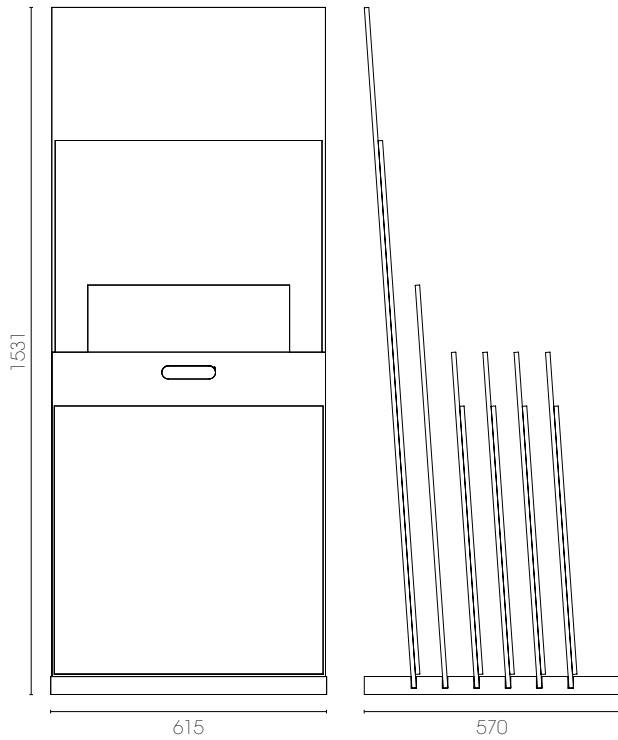

DIMENSIONI ESPOSITORE
LARGHEZZA: 615 mm
ALTEZZA: 1531 mm
PROFONDITÀ: 570 mm

codice: 08EXPODDC
€ 150,00

Grey 59,5x119,2 (Rett.)

Beige 44,5x90 (Rett.)

White 59,5x59,5 (Rett.)

Grey 59,5x59,5 (Rett.)

Rust 59,5x59,5 (Rett.)

Zinc 59,5x59,5 (Rett.)

DIMENSIONI PANNELLI
610x750 mm - 610x1520 mm

DIMENSIONI ESPOSITORE
LARGHEZZA: 900 mm
ALTEZZA: 1523 mm
PROFONDITÀ: 530 mm

codice: 08EXPODDC90
€ 140,00

White 59,5X119,2 (Rett.)

codice:
08P12GDCC61
€ 70,00

codice:
08P12GDCC62
€ 70,00

Rust 44,5x90 (Rett.)

codice:
08P12GDCC95
€ 70,00

DIMENSIONI
SINOTTICO
1000x2000 mm

DIMENSIONI ESPOSITORE
LARGHEZZA: 90 cm
ALTEZZA: 33 cm
PROFONDITÀ: 97,5 cm

codice: 08CU38

€ 100,00

DIMENSIONI ESPOSITORE
LARGHEZZA: 90 cm
ALTEZZA: 180 cm
PROFONDITÀ: 97,5 cm

codice: 08CU38
+
08PL507

€ 180,00

Entropia Beige - Grigio - Anthracite
Cute Avorio - Rovere Chiaro - Cenere
Mas de Provence Ivory - Cloud - Ecrù - Coal
tozz. 20x20