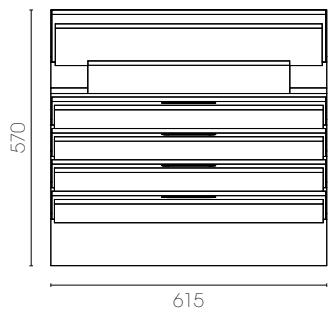

DIMENSIONI ESPOSITORE
LARGHEZZA: 615 mm
ALTEZZA: 1531 mm
PROFONDITÀ: 570 mm

codice: 08EXPODDC
€ 150,00

Grey 59,5x119,2 (Rett.)

Beige 44,5x90 (Rett.)

White 59,5x59,5 (Rett.)

Grey 59,5x59,5 (Rett.)

Rust 59,5x59,5 (Rett.)

Zinc 59,5x59,5 (Rett.)

DIMENSIONI PANNELLI
610x750 mm - 610x1520 mm

DIMENSIONI ESPOSITORE
LARGHEZZA: 900 mm
ALTEZZA: 1523 mm
PROFONDITÀ: 530 mm

codice: 08EXPODDC90
€ 140,00

White 59,5X119,2 (Rett.)

codice:
08P12GDCC61
€ 70,00

codice:
08P12GDCC62
€ 70,00

Rust 44,5x90 (Rett.)

codice:
08P12GDCC95
€ 70,00

DIMENSIONI
SINOTTICO
1000x2000 mm

DIMENSIONI ESPOSITORE
LARGHEZZA: 90 cm
ALTEZZA: 33 cm
PROFONDITÀ: 97,5 cm

codice: 08CU38

€ 100,00

DIMENSIONI ESPOSITORE
LARGHEZZA: 90 cm
ALTEZZA: 180 cm
PROFONDITÀ: 97,5 cm

codice: 08CU38
+
08PL507

€ 180,00

Entropia Beige - Grigio - Anthracite
Cute Avorio - Rovere Chiaro - Cenere
Mas de Provence Ivory - Cloud - Ecrù - Coal
tozz. 20x20