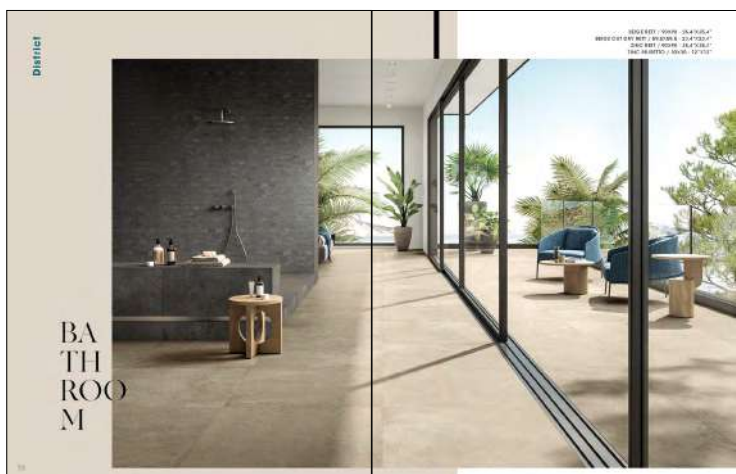

INTERNO

FORMATO CATALOGO
APERTO: 420x270 mm
CHIUSO: 210x270 mm

codice: 08CDDC
€ 2,00