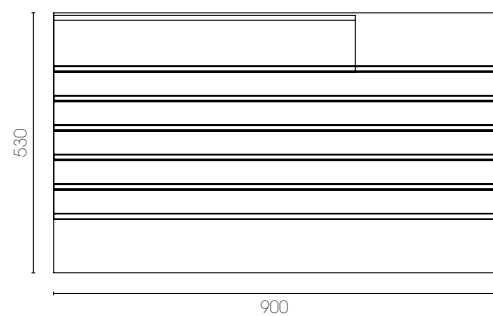

DIMENSIONI ESPOSITORE
LARGHEZZA: 615 mm
ALTEZZA: 1531 mm
PROFONDITÀ: 570 mm

codice: 08EXPODDC
€ 150,00

Grey 59,5x119,2 (Rett.)

Beige 44,5x90 (Rett.)

White 59,5x59,5 (Rett.)

Grey 59,5x59,5 (Rett.)

Rust 59,5x59,5 (Rett.)

Zinc 59,5x59,5 (Rett.)

DIMENSIONI PANNELLI
610x750 mm - 610x1520 mm

DIMENSIONI ESPOSITORE
LARGHEZZA: 900 mm
ALTEZZA: 1523 mm
PROFONDITÀ: 530 mm

codice: 08EXPODDC90
€ 140,00

White 59,5X119,2 (Rett.)

codice:
08P12GDCC61
€ 70,00

Zinc 59,5x59,5 (Rett.)

codice:
08P12GDCC67
€ 70,00

Grey 90x90 (Rett.)
White - Zinc - Beige - Rust
59,5x59,5 (Rett.) - tozz. 20x20

codice:
08P12GDCC994
€ 90,00

DIMENSIONI
SINOTTICO
1000x2000 mm

Beige 29,6x59,5 (Rett.)
Beige 59,5x59,5 (Rett.)

codice:
08P12GDCC62
€ 70,00

Rust 44,5x90 (Rett.)

codice:
08P12GDCC95
€ 70,00

DIMENSIONI
SINOTTICO
1000x2000 mm

DIMENSIONI ESPOSITORE
LARGHEZZA: 90 cm
ALTEZZA: 33 cm
PROFONDITÀ: 97,5 cm

codice: 08CU38

€ 100,00