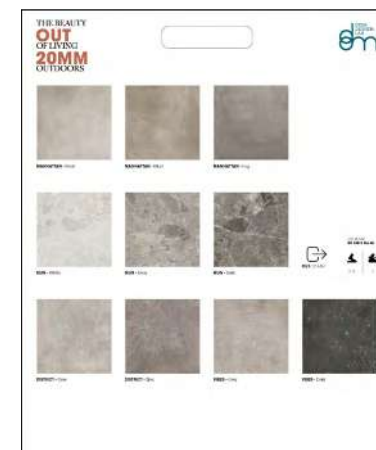

DIMENSIONI ESPOSITORE
LARGHEZZA: 90 cm
ALTEZZA: 180 cm
PROFONDITÀ: 97,5 cm

codice: 08CU38
+
08PL507

€ 180,00

Entropia Beige - Grigio - Anthracite
Cute Avorio - Rovere Chiaro - Cenere
Mas de Provence Ivory - Cloud - Ecrù - Coal
tozz. 20x20

codice: 08PESD20MM1
€ 20,00

Manhattan Pearl - Mud - Fog
Mun White - Grey - Dark
District Grey - Zinc - Grey - Dark
tozz. 20x20

codice: 08PESD20MM2
€ 20,00

DIMENSIONI PANNELLI
490x590 mm